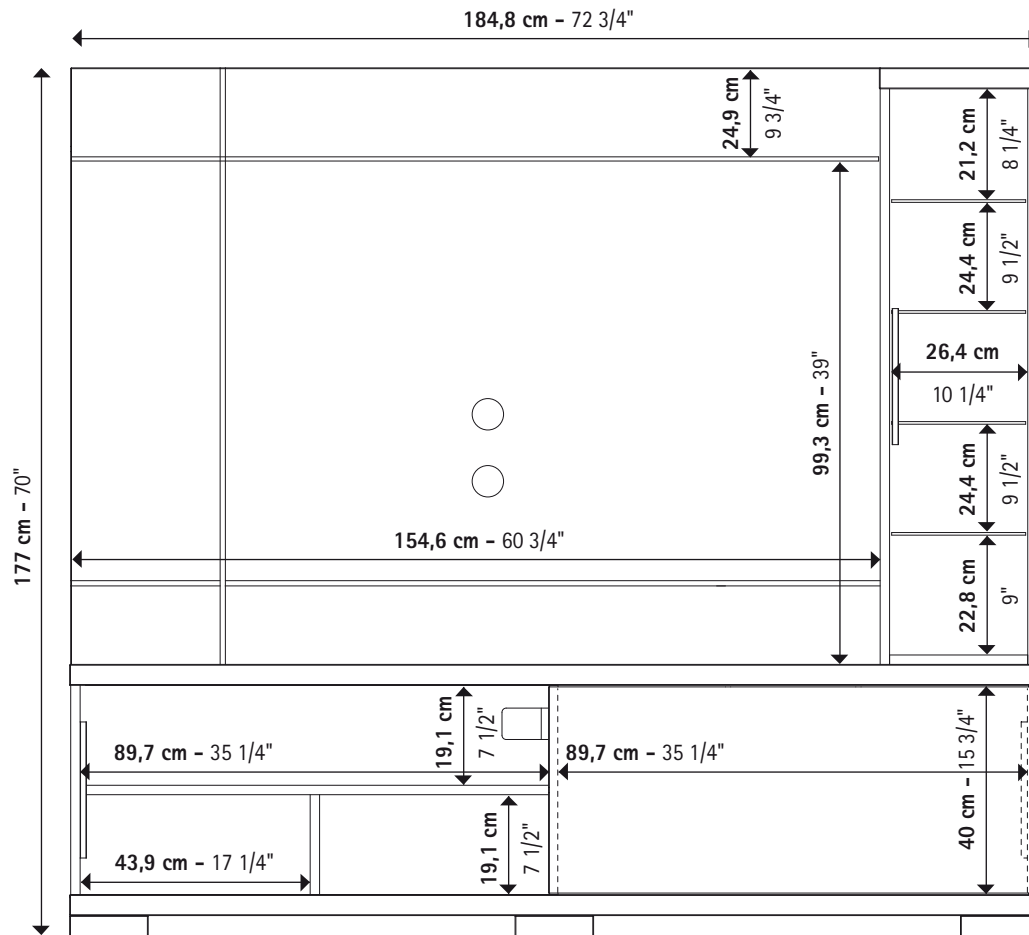

ASTI

ASTI ENTERTAINMENT CENTER IN WHITE HIGH GLOSS FINISH

ENTERTAINMENT CENTER PJAS0632W

With 2/D sliding base, I/D column, shelves.

inch W 73" D 22" H 70"
cm L 185 P 53,7 H₃ 177
Crts 3 kg 168 m³ 1,030

2/D SLIDING BASE PJAS0630W

inch W 73" D 22" H 21"
cm L 185 P 53,7 H₃ 52
Crts 1 kg 93 m³ 0,644

ATTENTION: PRODUCT APPEARANCE, SIZE, AND/OR MATERIALS MAY BE SUBJECT TO CHANGE WITHOUT NOTICE

ALF UNO S.P.A.
STRADA MAESTRA D'ITALIA 32
31016 CORDIGNANO (TV) ITALY
TEL. +39-0438 997 111
FAX +39-0438 997 246
E-MAIL: alf@alf.it - INTERNET: www.alf.it